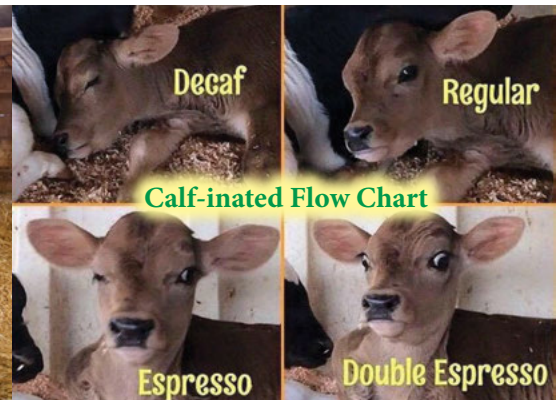

BENLOCK TOUCH DOWN 42P  
 PARK LAND MO 51K  
 BENLOCK TASTE TEST 8P  
 BENLOCK BLACKLASS 42K

YOUNG DALE TOUCH DOWN 36M (EE)  
 BENLOCK ATLANTA 5N  
 BENLOCK TOUCH DOWN 42P  
 BENLOCK EVENING TINGE 87K

EPDS	BW	WW	YW	MM	TM	ACT BW	ADJ205 WW	CE
	4.8	52	76	20	46	88	689	**