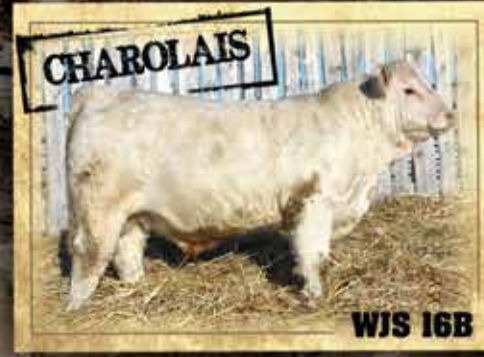

**BUILT
RIGHT**
Bull Sale

Pedersen Livestock
Kurt & Becky Pedersen
#RR1 Edgerton, AB T0B 1K0
780-755-3160
www.pedersenlivestock.com

WJ Simmentals/Big Johnson Charolais
Byron, Bernice & Wyatt Johnson
Box 132, Amisk, AB T0B OBO
780-856-2175
www.wjsimmentals.com