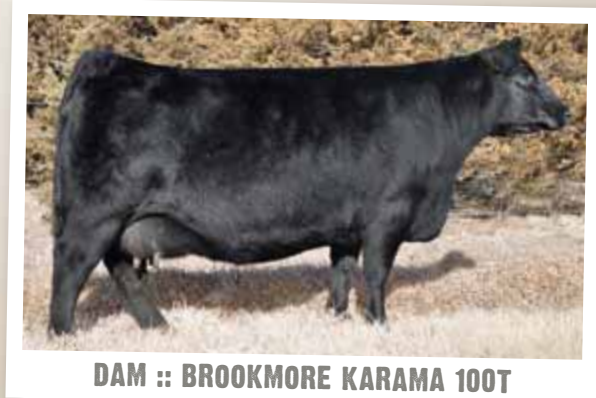

DAM :: BROOKMORE KARAMA 100T